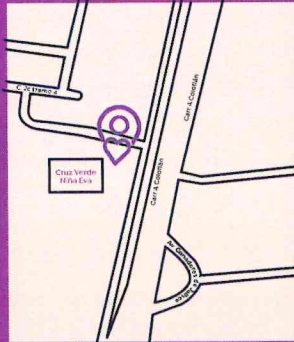

Zona Centro

Zona Constitución

Zona Hospitalito

Zona CUCEA y Belenes Universitaria

Zona Cruz Verde Niña Eva

Zona Cruz Verde Las Águilas

LLÁMANOS:

LESIONES FÍSICAS

CRUZ VERDE: 33 3633 0929 / 33 3633 0353

POLICÍA DE ZAPOPAN: 33 3836 3600

EL AGRESOR TE SIGUE O AMENAZA

UAVI: 33 3636 8389

POLICÍA DE ZAPOPAN: 33 3836 3600

Ciudad de las **niñas**

Zona Pulso de Vida

**ESTAMOS JUNTAS Y JUNTOS
POR UN ZAPOPAN PARA TODAS**

Ciudad de las **niñas**

Zona Pulso de Vida

¿Qué son?

Las Zonas Pulso de Vida son espacios inteligentes y seguros para las personas en situación de riesgo.

Creados bajo el funcionamiento de los ya conocidos Pulsos de Vida de la Comisaría General de Zapopan, y el C5; ahora los botones de pánico están ubicados en lugares con alta incidencia de violencia comunitaria para actuar de manera inmediata, una acción impulsada desde el Instituto de las Mujeres de Zapopan.